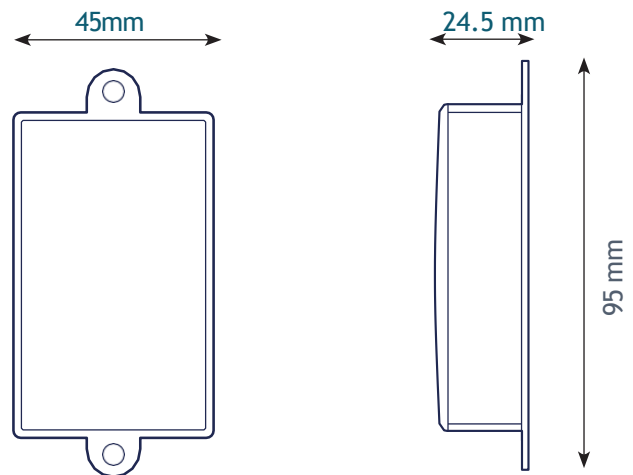

**Le Geobeacon alimenté par batterie permet l'optimisation de la traçabilité intérieur et de la précision de zone de vos traceurs.**

- ✕ Balise Bluetooth Low Energy (BLE)
- 📶 Portée : max. 100m
- 💧 IP65
- 🔋 Alimenté par batterie

### Puissance de transmission

Variable jusqu'à 100 mètres

## Dimension et conception

### Taille

95x 45 x 24.5 mm